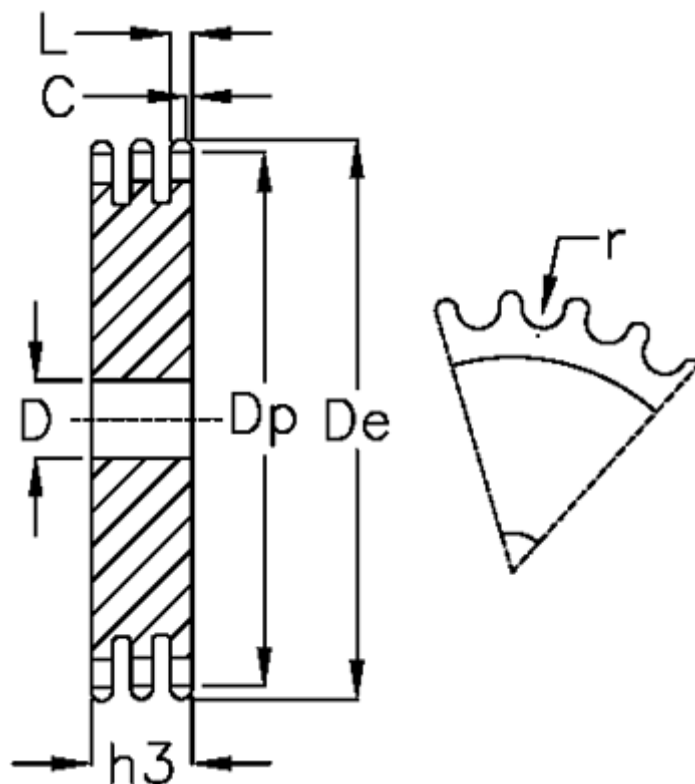

Varenummer: 616023005080
Beskrivelse: Pladehjul 08 B-3 Z=80 triplex

Mål

Antal tænder	= 80	L = 7
C	= 1	r = 8.51
D	= 25	
De	= 329.4	
Dp	= 323.48	
For kædebetegnelse	= 08 B-3	
For kæde størrelse	= 1/2 x 5/16	
h3	= 34.9	